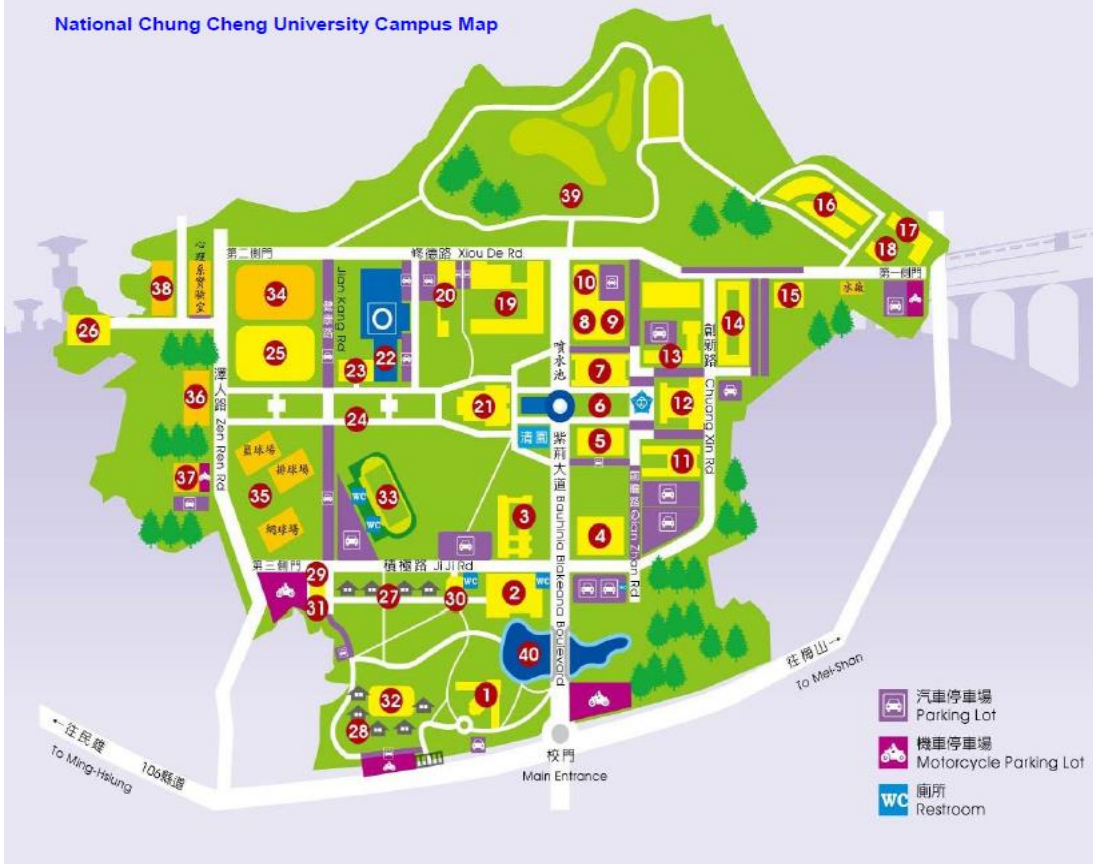

國立中正大學交通資訊：

(一) 搭火車

(1) 乘搭火車至嘉義站，轉搭計程車至本校：

由火車站轉搭計程車至本校，路程約 30 分鐘，車資約 400 元。

(2) 乘搭火車至嘉義站，轉搭縣公車至本校：

由火車站轉搭縣公車至本校，所需行車時間約 40 分鐘，經由省道往民雄由正門轉本校校園。校園內停靠三站，請在活動中心前上下車。

(3) 乘搭火車至民雄站，轉搭計程車至本校：

由火車站轉搭計程車至本校，路程約 10 分鐘，車資約 170 元。

(二) 搭高鐵

由嘉義高鐵站搭計程車至本校，路程約 30-40 分鐘，車資約 550~600 元。

(三) 搭客運

(1) 日統客運：

「嘉義—中山高一臺北」時刻表與票價以 [日統客運網站](#) 與各站現場公告為準，北上沿途停靠：中壢、桃園、林口、三重交流道、台北（忠孝西

路二段 11 號)－中山高路線；聯絡電話：05-2720622；查詢網址：<http://www.solarbus.com.tw/freeway/7005.html>；

(2) 台中客運：

「台中-嘉義」時刻表與票價網址：<http://60.249.10.173/image/6187.pdf>；
行經路線：嘉義車站－北門車站－頭橋工業區－吳鳳技術學院－民雄－中正大學－竹崎交流道(國道三號)－草屯交流道－草屯－中投公路－仁愛醫院－中興大學－台中車站；車程：台中至草屯 30 分、嘉義至民雄 25 分、嘉義至中正大學 30 分；票價約 150 元

國立中正大學 校園地圖

National Chung Cheng University Campus Map

- 1 致遠樓
Bayilan Building (Guest House)
- 2 活動中心
Activity Center
- 3 文學院
College of Humanities
- 4 社會科學院
College of Social Sciences
- 5 行政大樓
Administration Building
- 6 大學廣場
University Square
- 7 共同教室
Common Class Building
- 8 教育學院
College of Education (I)
- 9 教育學院二館
College of Education (II)
- 10 法學院
College of Law
- 11 管理學院
College of Management
- 12 禮堂
Auditorium
- 13 工學院
College of Engineering (I)
- 14 工學院二館
College of Engineering (II)
- 15 實習工廠
College of Engineering
Apprentice Factory
- 16 學人宿舍
Faculty Housing (I)
- 17 二期學人宿舍
Faculty Housing (II)
- 18 教職員單身宿舍
Faculty & Staff Housing
- 19 理學院
College of Sciences (I)
- 20 理學院二館
College of Sciences (II)