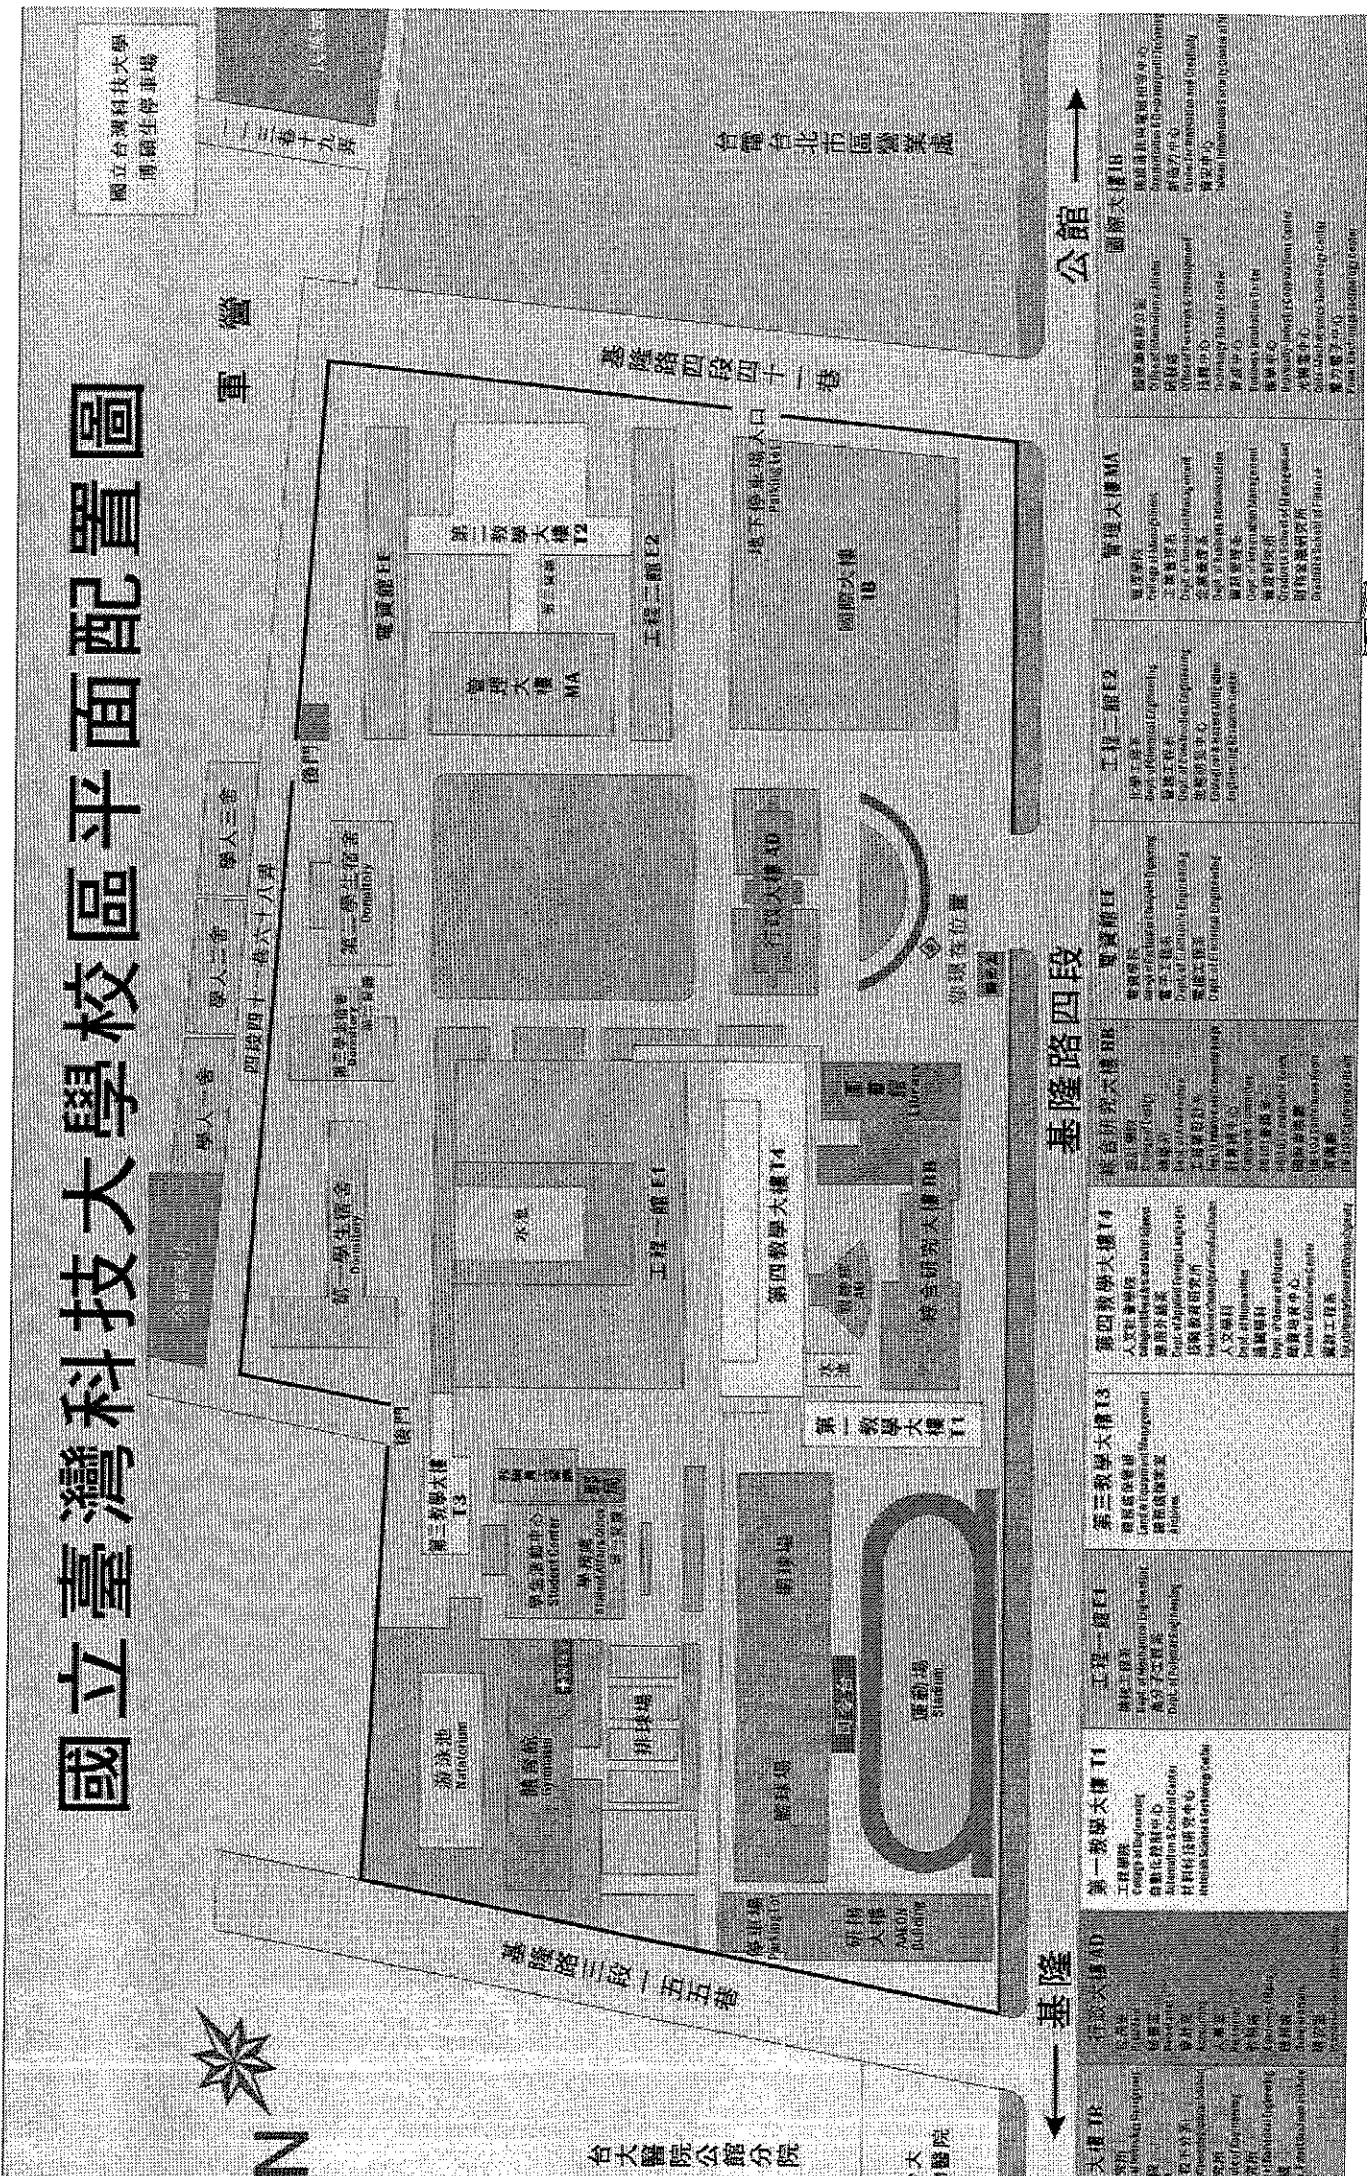

國立臺灣科技大學校區平面配置圖

國立台灣科技大學
博碩士停車場

三
一
五
九
號

台電台北市區營業處

公館

基隆路四段

基隆

基隆路三段一五五號

台大醫院公館分院

第一教學大樓 T1 工程學院 Comp. programming 自動化實驗室 Acquisition & Control Center 材料科學研究中心 Material Science & Technology Center	第一研究大樓 R1 材料科學研究中心 Material Science & Technology Center 材料科學研究中心 Material Science & Technology Center	第一行政大樓 A1 第一行政大樓 第一行政大樓 第一行政大樓 第一行政大樓	第一學生宿舍 (Dormitory) 第一學生宿舍 第一學生宿舍 第一學生宿舍 第一學生宿舍	第一學生宿舍 (Dormitory) 第一學生宿舍 第一學生宿舍 第一學生宿舍 第一學生宿舍	第一學生宿舍 (Dormitory) 第一學生宿舍 第一學生宿舍 第一學生宿舍 第一學生宿舍	第一學生宿舍 (Dormitory) 第一學生宿舍 第一學生宿舍 第一學生宿舍 第一學生宿舍	第一學生宿舍 (Dormitory) 第一學生宿舍 第一學生宿舍 第一學生宿舍 第一學生宿舍
第二教學大樓 T2 機械工程 Mechanical Engineering 機械工程 Mechanical Engineering	第二研究大樓 R2 機械工程 Mechanical Engineering 機械工程 Mechanical Engineering	第二行政大樓 A2 第二行政大樓 第二行政大樓 第二行政大樓 第二行政大樓	第二學生宿舍 (Dormitory) 第二學生宿舍 第二學生宿舍 第二學生宿舍 第二學生宿舍	第二學生宿舍 (Dormitory) 第二學生宿舍 第二學生宿舍 第二學生宿舍 第二學生宿舍	第二學生宿舍 (Dormitory) 第二學生宿舍 第二學生宿舍 第二學生宿舍 第二學生宿舍	第二學生宿舍 (Dormitory) 第二學生宿舍 第二學生宿舍 第二學生宿舍 第二學生宿舍	第二學生宿舍 (Dormitory) 第二學生宿舍 第二學生宿舍 第二學生宿舍 第二學生宿舍
第三教學大樓 T3 電機工程 Electrical Engineering 電機工程 Electrical Engineering	第三研究大樓 R3 電機工程 Electrical Engineering 電機工程 Electrical Engineering	第三行政大樓 A3 第三行政大樓 第三行政大樓 第三行政大樓 第三行政大樓	第三學生宿舍 (Dormitory) 第三學生宿舍 第三學生宿舍 第三學生宿舍 第三學生宿舍	第三學生宿舍 (Dormitory) 第三學生宿舍 第三學生宿舍 第三學生宿舍 第三學生宿舍	第三學生宿舍 (Dormitory) 第三學生宿舍 第三學生宿舍 第三學生宿舍 第三學生宿舍	第三學生宿舍 (Dormitory) 第三學生宿舍 第三學生宿舍 第三學生宿舍 第三學生宿舍	第三學生宿舍 (Dormitory) 第三學生宿舍 第三學生宿舍 第三學生宿舍 第三學生宿舍
第四教學大樓 T4 資訊工程 Information Engineering 資訊工程 Information Engineering	第四研究大樓 R4 資訊工程 Information Engineering 資訊工程 Information Engineering	第四行政大樓 A4 第四行政大樓 第四行政大樓 第四行政大樓 第四行政大樓	第四學生宿舍 (Dormitory) 第四學生宿舍 第四學生宿舍 第四學生宿舍 第四學生宿舍	第四學生宿舍 (Dormitory) 第四學生宿舍 第四學生宿舍 第四學生宿舍 第四學生宿舍	第四學生宿舍 (Dormitory) 第四學生宿舍 第四學生宿舍 第四學生宿舍 第四學生宿舍	第四學生宿舍 (Dormitory) 第四學生宿舍 第四學生宿舍 第四學生宿舍 第四學生宿舍	第四學生宿舍 (Dormitory) 第四學生宿舍 第四學生宿舍 第四學生宿舍 第四學生宿舍